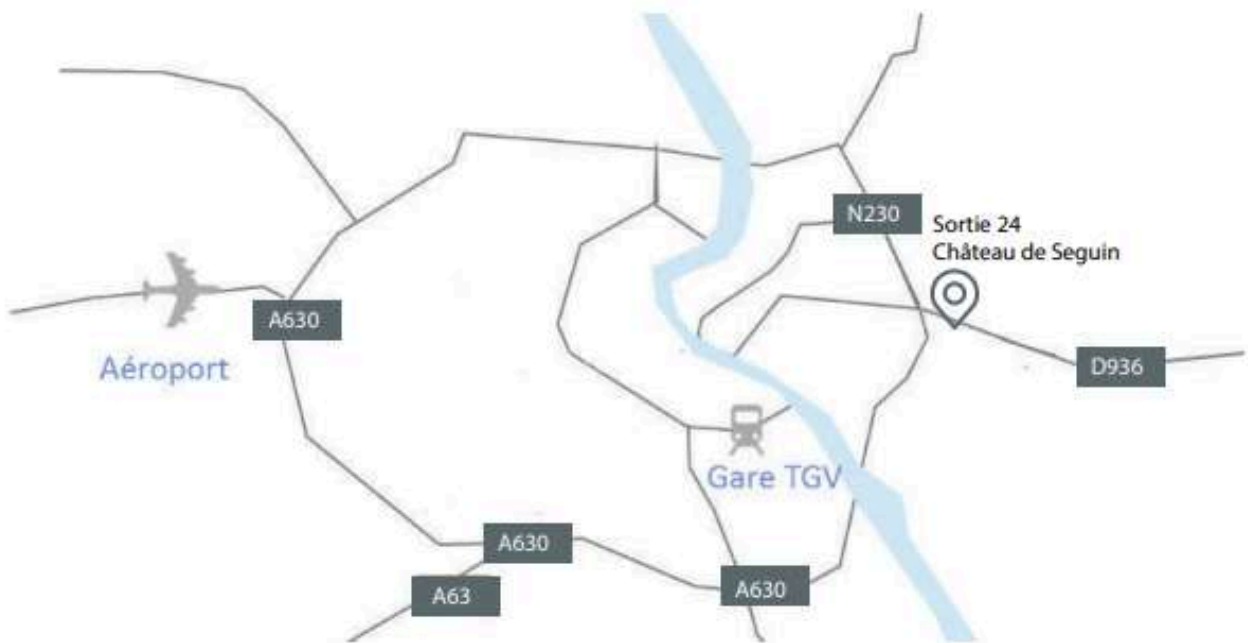

receptif@chateaudeseguienevents.com

www.chateaudeseguienevents.com

 150 parking spaces

Château de Seguin
3 chemin du Bon Coin
33360 Lignan de Bordeaux GPS :
44.79, -0.42

Bordeaux : 15 kms

Train Station : 15 kms